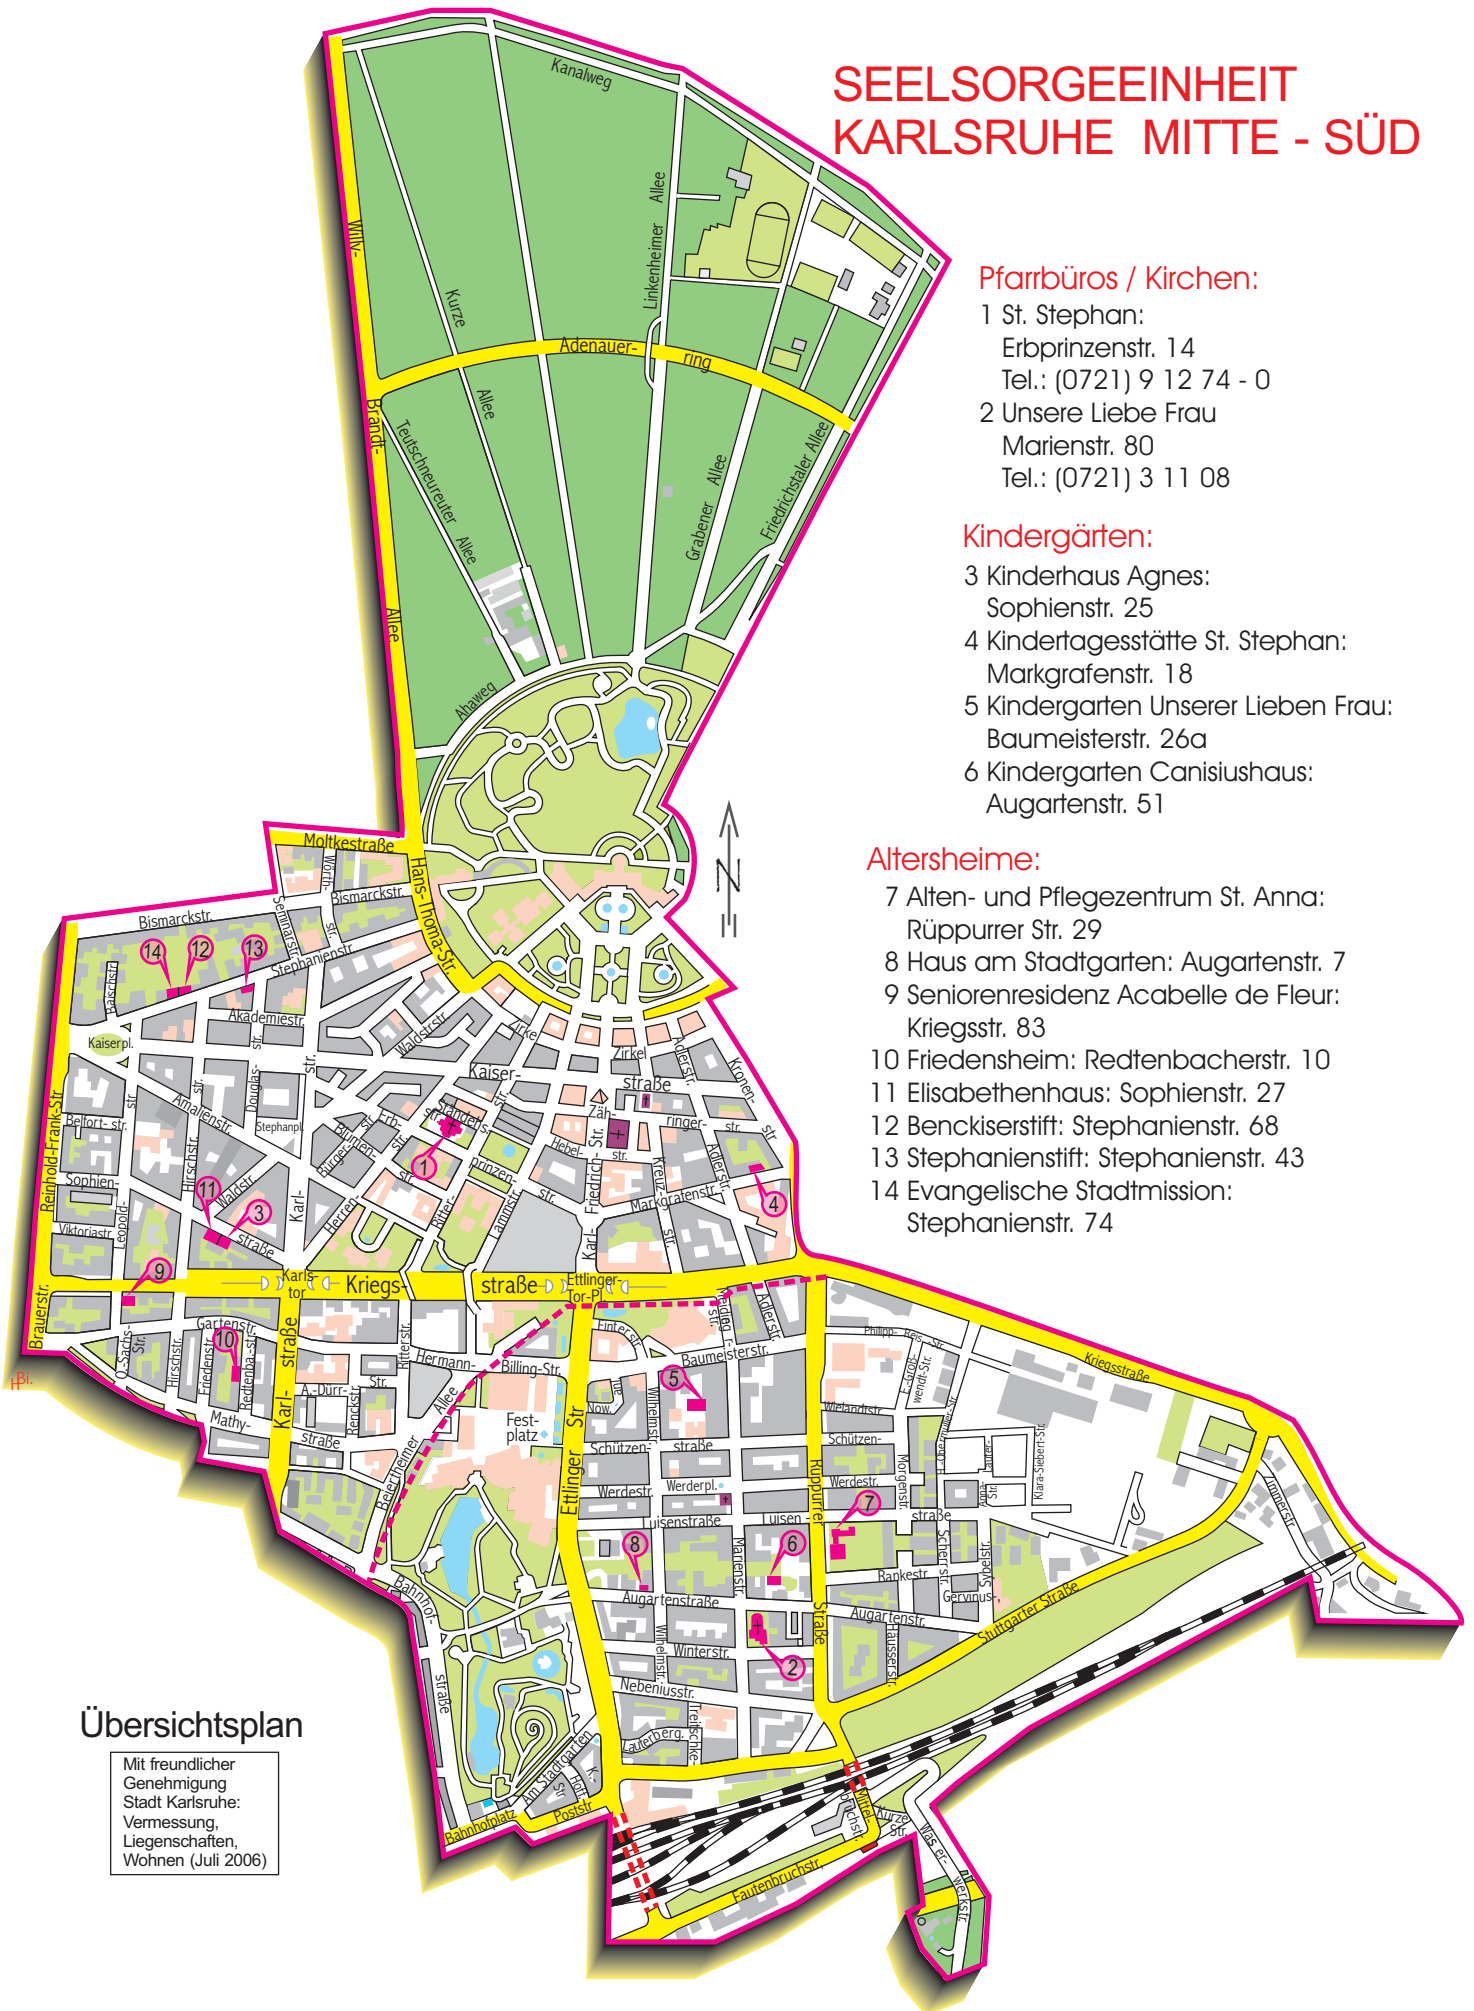

# SEELSORGEEINHEIT KARLSRUHE MITTE - SÜD

## Kindergärten:

- 3 Kinderhaus Agnes:  
Sophienstr. 25
- 4 Kindertagesstätte St. Stephan:  
Markgrafenstr. 18
- 5 Kindergarten Unserer Lieben Frau:  
Baumeisterstr. 26a
- 6 Kindergarten Canisiushaus:  
Augartenstr. 51

## Altersheime:

- 7 Alten- und Pflegezentrum St. Anna:  
Rüppurrer Str. 29
- 8 Haus am Stadtgarten: Augartenstr. 7
- 9 Seniorenresidenz Acabelle de Fleur:  
Kriegsstr. 83
- 10 Friedensheim: Redtenbacherstr. 10
- 11 Elisabethenhaus: Sophienstr. 27
- 12 Benckiserstift: Stephaniensstr. 68
- 13 Stephaniensstift: Stephaniensstr. 43
- 14 Evangelische Stadtmission:  
Stephaniensstr. 74